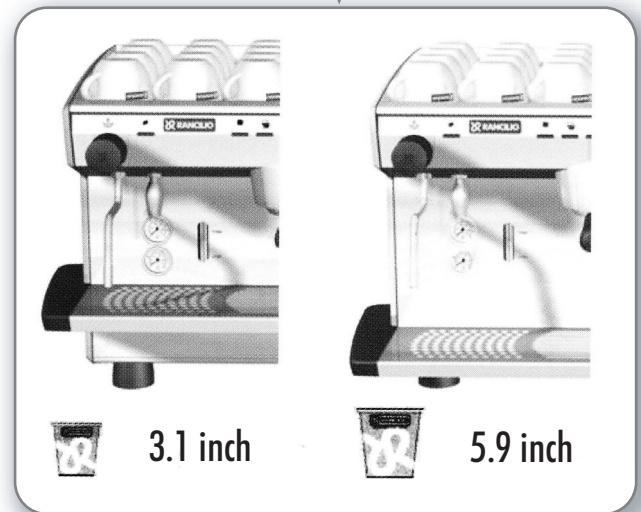

classe 8

Model	Dimensions-LxDxH(in.)	Boiler	Voltage	Power
1gr	27.1(22.4)x19.5x19.2	5 Lt	110-220	3000 W
2gr	33.4(28.7)x19.5x19.2	11 Lt	220	4000 W
3gr	38.1(33.4)x19.5x19.2	16 Lt	220	6000 W
4gr	42.9(38.1)x19.5x19.2	22 Lt	220	6000 W

FEATURES

Fully adjustable group height

Stainless-steel machine body

Available in 1, 2, 3, or 4 groups

Electric cup warmer

Optional TSC available for DE model

Rancilio macchine per caffè spa
viale della Repubblica 40
20010 Villastanza di Parabiago
Milano, Italy
tel 39 0331 408200
fax 39 0331 551437
info@rancilio.it