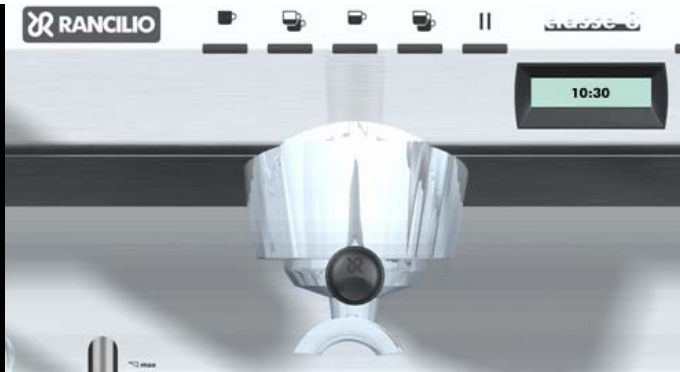

Classe 8

h 80 mm
3,1 inch

h 150 mm
5,9 inch

Caratteristiche Tecniche

Carrozzeria in acciaio inox.
Versione standard e versione coffee shop.
Versioni S e DE: 1, 2, 3, 4 gr.
Scaldatazze elettrico.
Optional: TSC per versione DE

Technical Features

Stainless steel machine body.
Standard and coffee shop version.
S and DE versions: 1, 2, 3, 4 gr.
Electric cup warmer.
Optional: TSC for DE version.

Características Técnicas

Carrocería de acero inox.
Versión standard y coffee shop.
Modelos S y DE: 1, 2, 3, 4 gr.
Calientatazas eléctrico.
Opcional: TSC para versión DE

Caractéristiques Techniques

Carrosserie en inox.
Version standard et coffee shop.
Versions S et DE: 1, 2, 3, 4 gr.
Chauffe-tasses électrique.
Options: TSC pour version DE

Technische Daten

Karosserie aus Edelstahl.
Version standard und coffee shop.
Ausstattung S und DE: 1, 2, 3, 4 gr.
Tassenwarmhalteplatte.
Optional: TSC nur bei DE-Version

Mod	Dim(LxPxH)	Boiler	Voltage	Power
1gr	690(570)X500X490 mm 27,1(22,4)X19,5X19,2 inch	5 Lt 1,3Usgal	220/240-380/415V3N (110)	3000 W (2700 W)
2gr	850(730)X500X490 mm 33,4(28,7)X19,5X19,2 inch	11 Lt 2,9 Usgal	220/240-380/415V3N (110)	4300 W (2700 W)
3gr	1090(970)X500X490 mm 42,9(38,1)X19,5X19,2 inch	16 Lt 4,2 Usgal	220/240-380/415V3N	6000 W
4gr	1330(1210)X500X490 mm 52,3(47,6)X19,5X19,2 inch	22 Lt 5,8 Usgal	220/240-380/415V3N	6000 W